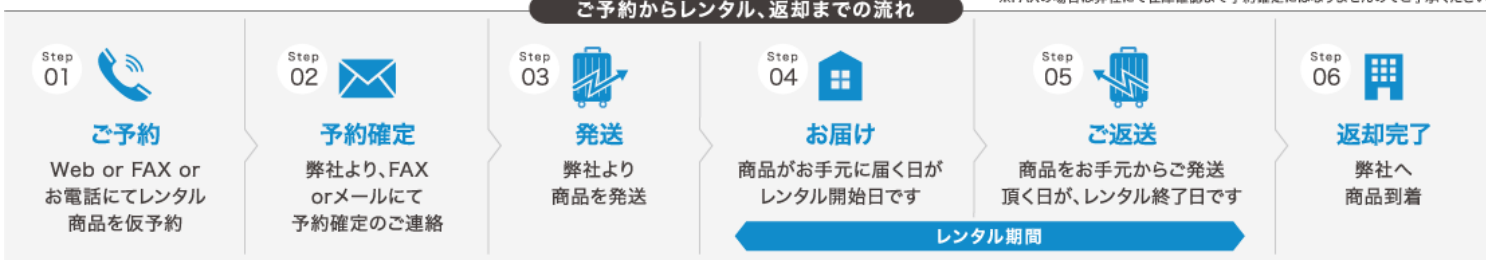

# レンタルがお得な理由!

**Aさんの場合**

6日間の海外旅行!  
スーツケースが必要だけど…。

〈比較例〉リモワ エssenシャルライト | Lサイズ(5~10泊タイプ)

購入した場合 【購入額】 1個 <b>83,600円</b>	当社でレンタルした場合 【10日間レンタル額】 1個 <b>8,245円</b> <small>送料・補修料込み</small>
--------------------------------------	---

**差額はなんと…75,355円!**

**10回レンタルしても  
購入するよりお得!**

送料&  
補償料  
込み!

SPECIAL CLIPON

シンエイトラベル 優待クーポン

通常価格より **15% OFF**

※1注文あたり1回使用可、他クーポン併用不可

クーポンコード